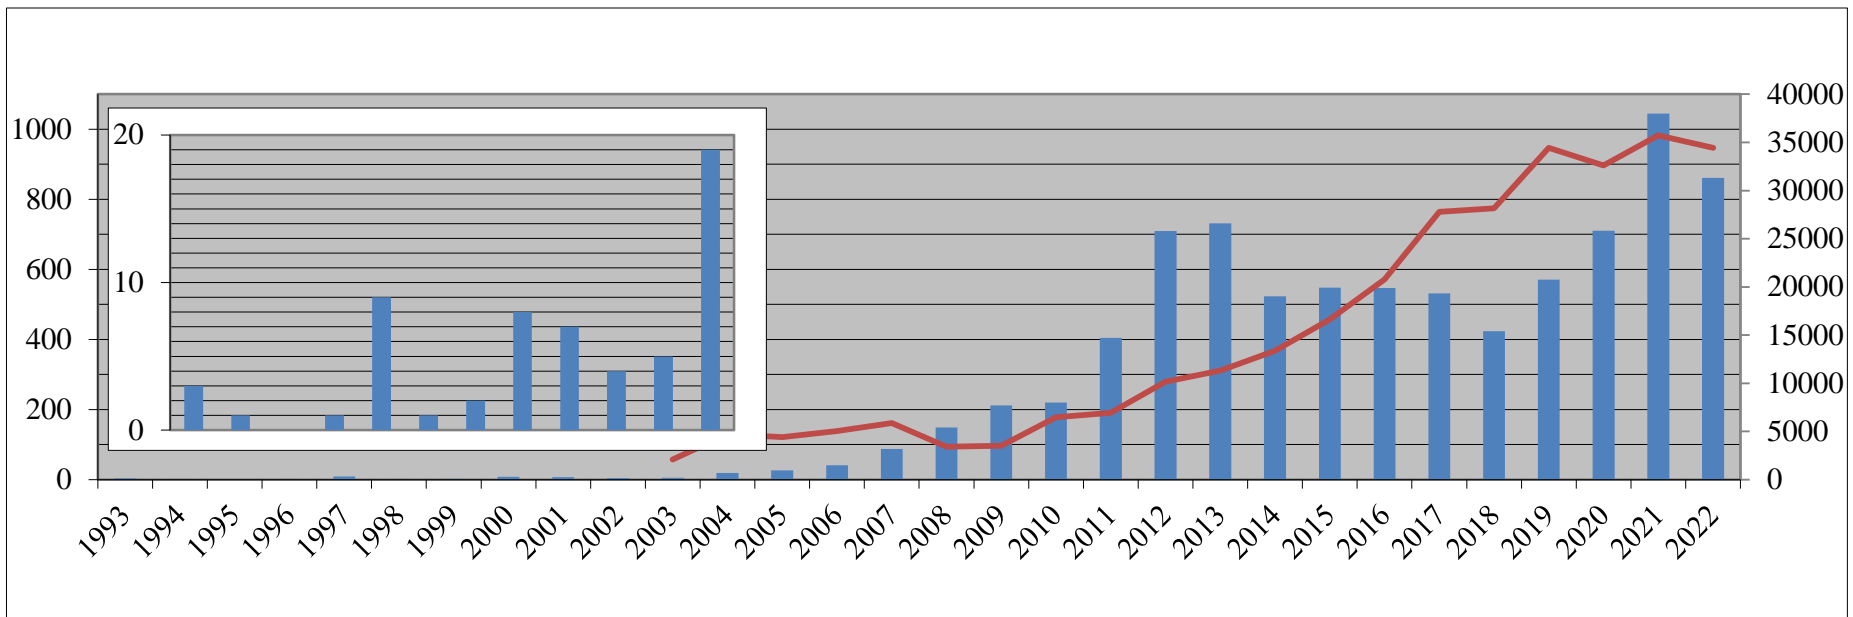

Installation du Vautour fauve en Ardèche

Situation géographique : mi-chemin entre Causses et Pré-

A

Contexte alimentaire : accessibilité de la ressource alimentaire LIFE Vautour percnoptère, LIFE Gypconnect, LIFE Gyp'ACT

Contexte alimentaire : accessibilité de la ressource alimentaire LIFE Vautour percnoptère, LIFE Gypconnect, LIFE Gyp'ACT

Progression des observations en Ardèche – 1993-2022

Installation d'une colonie de reproduction – 2 pontes en 2023 – 1 jeu