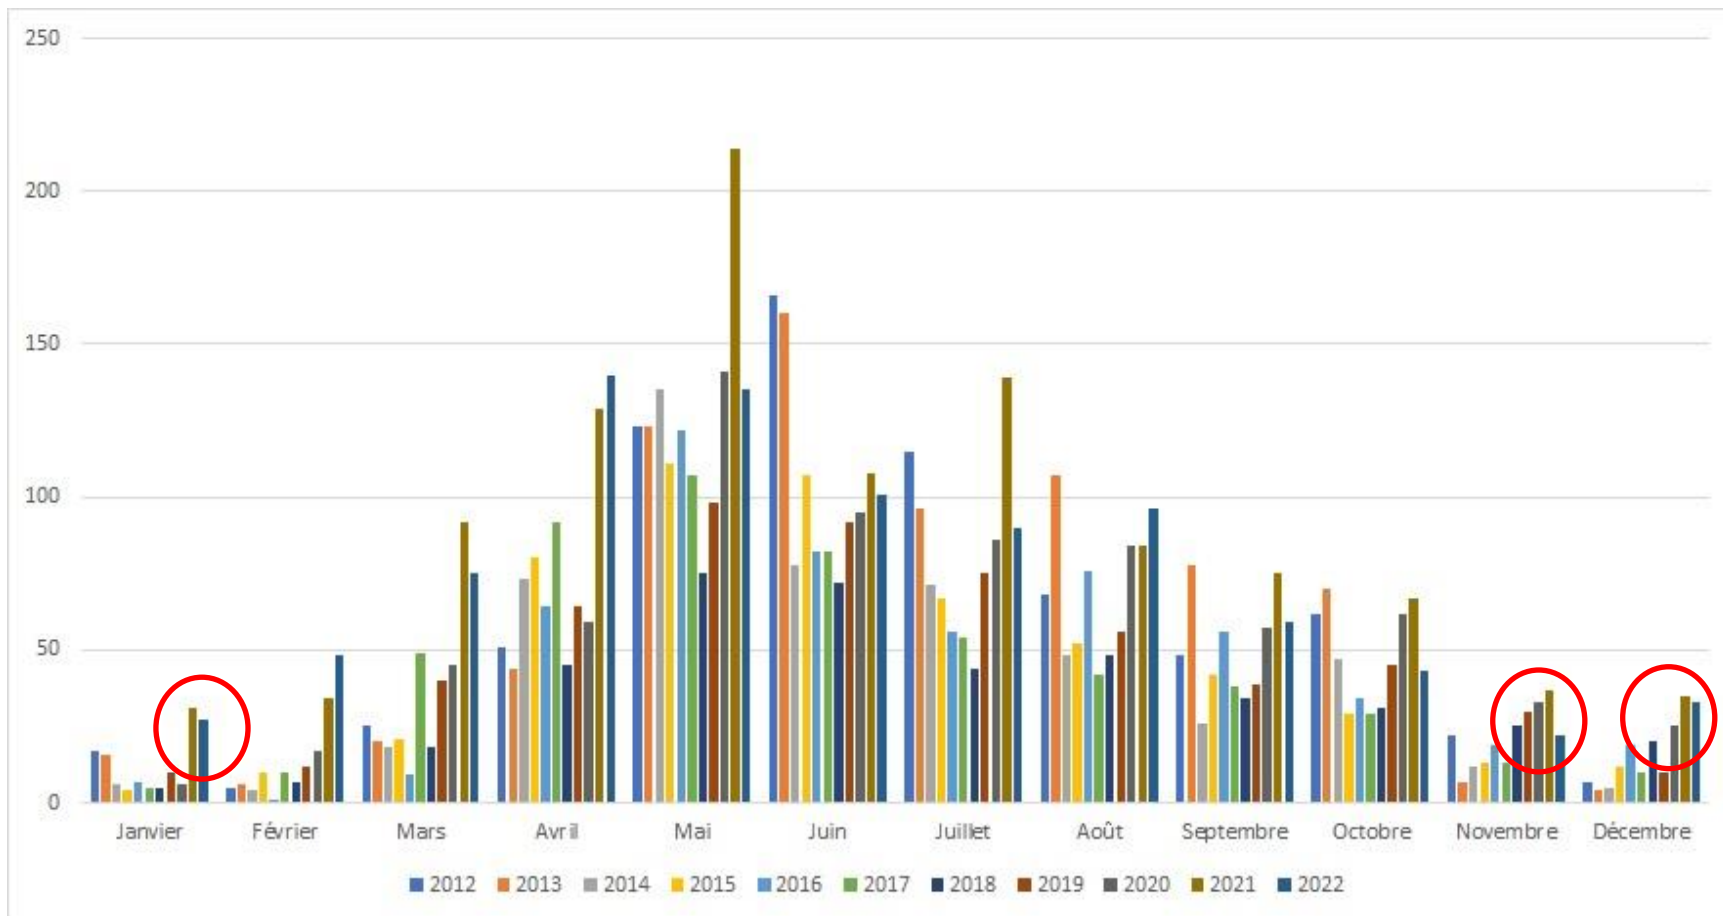

Installation du Vautour fauve en Ardèche

Situation géographique : mi-chemin entre Causses et Pré-

A

Contexte alimentaire : accessibilité de la ressource alimentaire LIFE Vautour percnoptère, LIFE Gypconnect, LIFE Gyp'ACT

Contexte alimentaire : accessibilité de la ressource alimentaire LIFE Vautour percnoptère, LIFE Gypconnect, LIFE Gyp'ACT

Progression des observations en Ardèche – 1993-2022

Installation d'une colonie de reproduction – 2 pontes en 2023 – 1 jeu