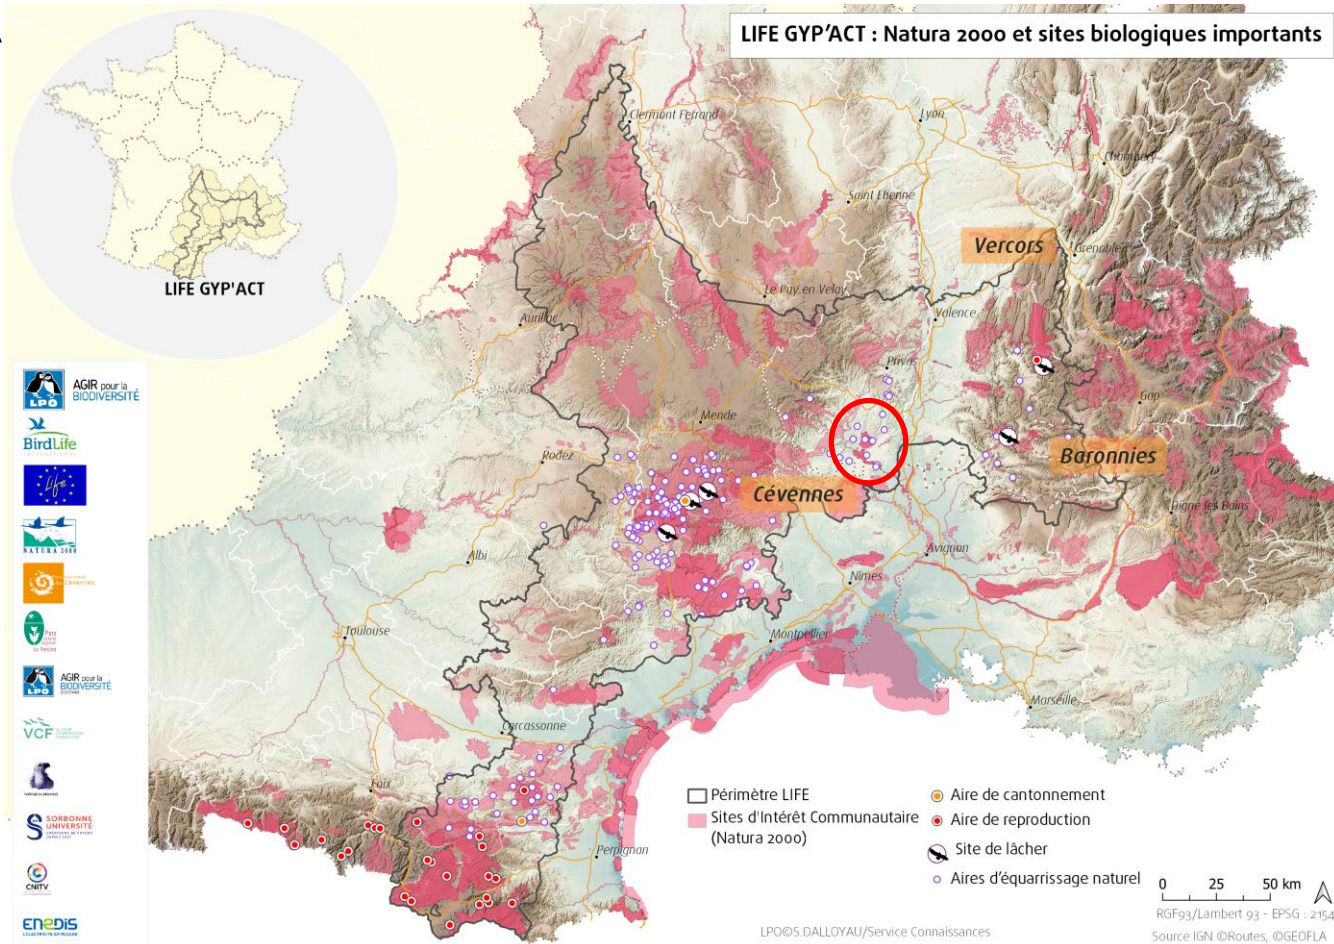

Installation du Vautour fauve en Ardèche

Situation géographique : mi-chemin entre Causses et Pré-

A

Contexte alimentaire : accessibilité de la ressource alimentaire LIFE Vautour percnoptère, LIFE Gypconnect, LIFE Gyp'ACT

Contexte alimentaire : accessibilité de la ressource alimentaire LIFE Vautour percnoptère, LIFE Gypconnect, LIFE Gyp'ACT

Progression des observations en Ardèche – 1993-2022

Installation d'une colonie de reproduction – 2 pontes en 2023 – 1 jeu

Installation d'une colonie de reproduction – 7 pontes en 2024 – 4 jeu